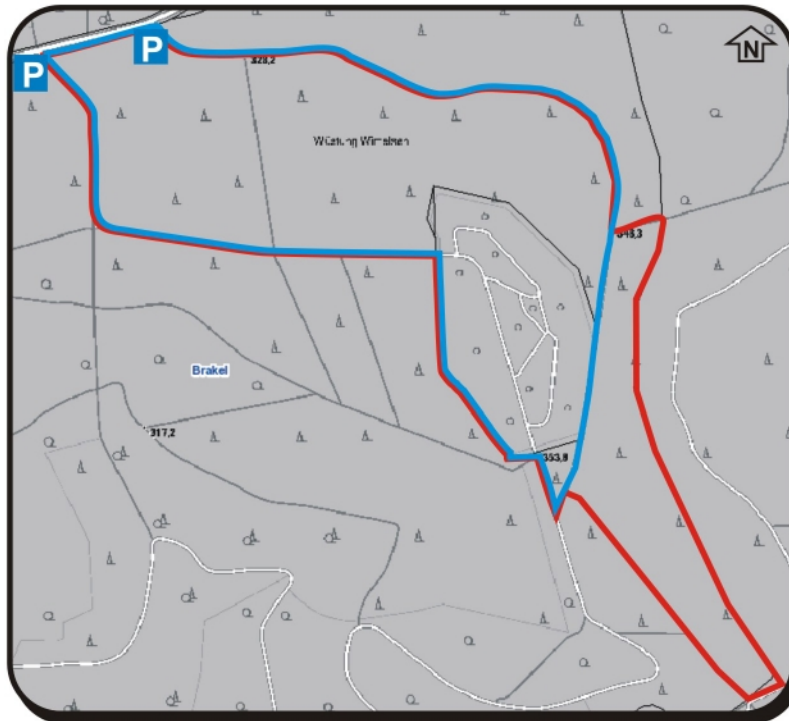

Ski-Langlauf-Loipe Modexer Wald

Blaue Strecke: ca. 3 km

Rote Strecke: ca. 5 km

Die Ski-Langlauf-Loipe wird ehrenamtlich betreut
vom Eggegebirgsverein - Abteilung Riesel -

Waldknigge

- Das Mitführen von Hunden ist nur auf dafür gekennzeichneten Wegen gestattet
- Die Müllentsorgung erfolgt in bereitstehende Abfallbehälter
- Auf ausgeschriebenen Pisten und Routen bleiben zum Schutz des Wildes
- Aktivitäten in der Nacht und während der Dämmerung sind nicht gestattet
- Wild nicht anschleichen oder verfolgen

Reh und Co. sind in diesen Wäldern zuhause: respektieren Sie ihren Lebensraum!

Gerade in der Winterzeit können Beunruhigungen zu Energieverlust des Wildes und anschließendem Kältetod führen!

Des Weiteren führt vermehrter Verbiss an Bäumen zur Entwertung und Gefährdung des Waldes.